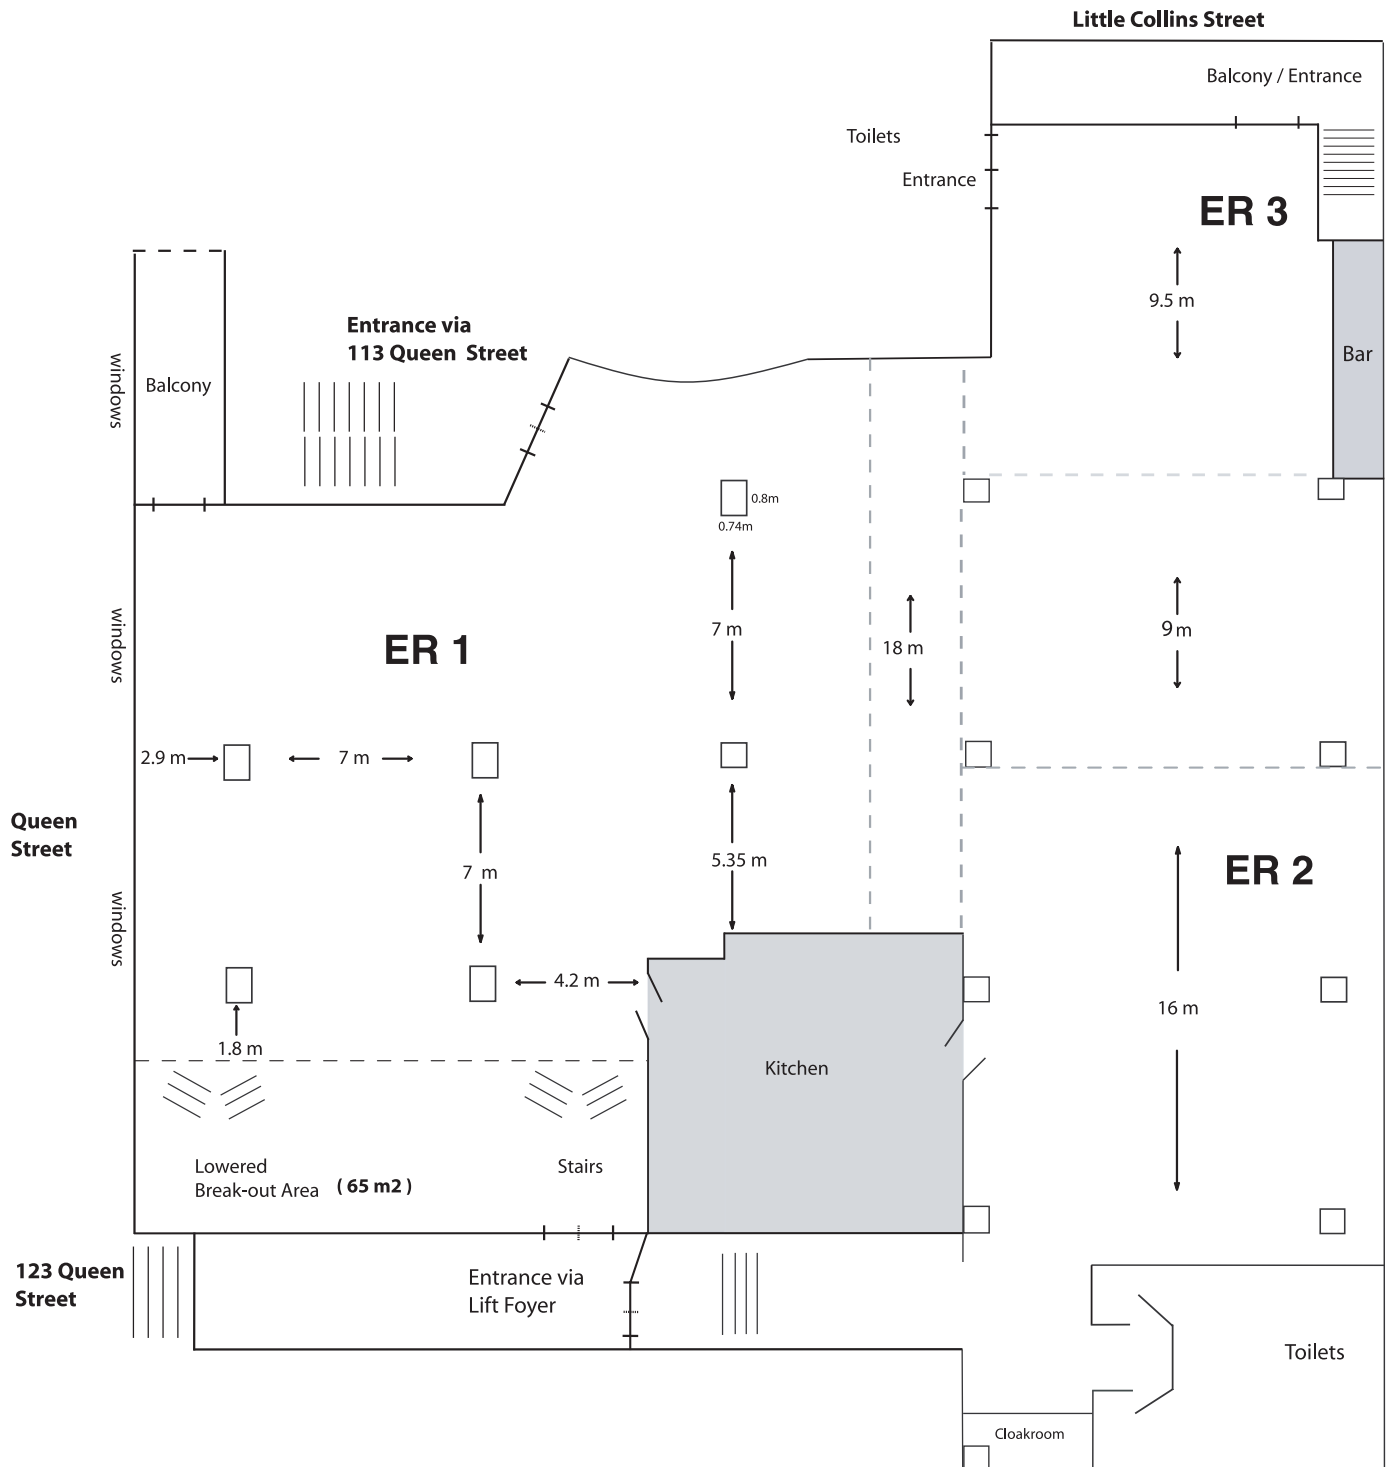

CQfunctions Events Rooms

Events Room	Sq(m)	Theatre	Classroom	Banquet	Cabaret	Cocktail
ER 1	485	450	120	450	225	550
ER 2	340	400	96	240	120	400
ER 3	95	-	-	-	-	120
ER 1, 2 & 3	920	600	-	600	300	1200